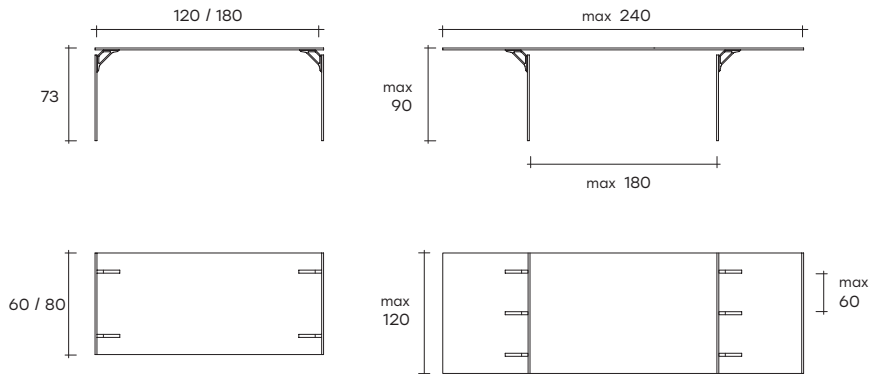

# bright

DESIGN  
CRS FIAM

modello registrato  
registered model

Scrivania in vetro temperato da 15 mm smontabile con supporti di fissaggio in alluminio ed acciaio. Disponibile anche su misura.

Desk in 15 mm-thick tempered glass with aluminium and steel mounting supports. Also available custom-sized.

portata sul piano: 100 kg  
load capacity on top: 100 kg

dimensioni L, P, H  
dimensions L, W, H  
(cm)

	COD./CODE	L	P/W	H	peso netto net weight (kg)	peso lordo gross weight (kg)	volume imballo package volume (m <sup>3</sup> )
Scrivania in vetro con angolari alluminio, smontabile. <i>Glass desk with aluminium angle brackets, dismantling.</i>	<b>BR/12AL</b>	120	60	73	59	82	0,29
Scrivania in vetro con angolari alluminio, smontabile. <i>Glass desk with aluminium angle brackets, dismantling.</i>	<b>BR/13AL</b>	130	60	73	62	85	0,29
Scrivania in vetro con angolari alluminio, smontabile. <i>Glass desk with aluminium angle brackets, dismantling.</i>	<b>BR/14AL</b>	140	70	73	74	99	0,35
Scrivania in vetro con angolari alluminio, smontabile. <i>Glass desk with aluminium angle brackets, dismantling.</i>	<b>BR/16AL</b>	160	70	73	79	104	0,35
Scrivania in vetro con angolari alluminio, smontabile. <i>Glass desk with aluminium angle brackets, dismantling.</i>	<b>BR/18AL</b>	180	80	73	96	123	0,40

La lunghezza del piano è realizzabile su misura fino ad un massimo di 240 cm.

Fino a 180 cm le gambe sono montate a filo del piano, da 181 cm le gambe vanno fissate internamente al piano.

*The size of the top can be ordered by centimeter up to a maximum length of 240 cm. Up to 180 cm length, the legs are placed just under the top border, from 181 cm on, the legs are placed under the inner side of the top.*