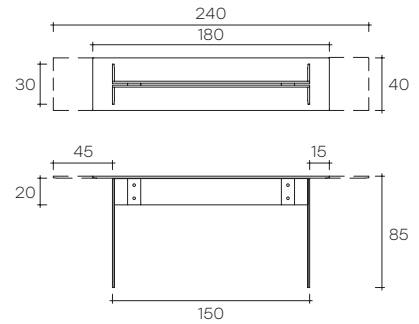

LLT consolle

DESIGN
DANTE O. BENINI
E LUCA GONZO

portata sul piano: 50 kg
load capacity on top: 50 kg

Consolle con piano in vetro trasparente da 15 mm temperato con bisellatura su due lati corti, struttura gambe in vetro trasparente da 15 mm con bisellatura da 30 mm sul bordo. Particolari di fissaggio in acciaio inox. Disponibile anche su misura fino ad una lunghezza di 240 cm.

Console composed of a 15 mm thick tempered transparent glass top with bevelled edges on the two shorter sides, base in 15 mm thick transparent glass with 30 mm bevelled edge. Fastening elements in stainless steel. LLT Consolle is also available with custom-sized top up to 240 cm length.

dimensioni L, P, H
dimensions L, W, H
(cm)

COD./CODE

L

P/W

H

peso netto
net weight
(kg)

peso lordo
gross weight
(kg)

volume imballo
package volume
(m³)

Dimensione custom: min. 170x40 cm - max. 240x50 cm (con base standard).

Custom dimension: min. 170x40 cm - max. 240x50 cm (with standard base).

Per dimensioni su richiesta rivolgersi all'ufficio commerciale.