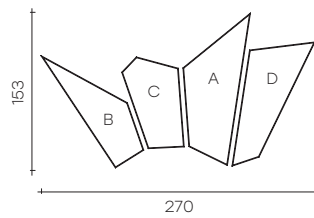

COMP. 4.2
COMP. 4.2