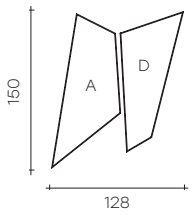

**MODULO B**  
**MODULE B**

**MODULO C**  
**MODULE C**

**MODULO D**  
**MODULE D**

dimensioni L, P, H  
dimensions L, W, H  
(cm)

	COD./CODE	L	P/W	H	peso netto net weight (kg)	peso lordo gross weight (kg)	volume imballo package volume (m <sup>3</sup> )
Specchio da parete quadrato. Wall square mirror.	<b>MI/7070</b>	70	5	70	9	18	0,10
	<b>MI/9090</b>	90	5	90	14	26	0,15
Specchio da parete rettangolare. Wall rectangular mirror.	<b>MI/120</b>	120	5	40	9	19	0,10
	<b>MI/160</b>	160	5	50	14	28	0,15
	<b>MI/200</b>	200	5	60	20	38	0,22
Specchio da parete. Wall mirror.	<b>MI/A</b>	152	5	63	11	25	0,16
	<b>MI/B</b>	135	5	61	10	20	0,12
	<b>MI/C</b>	100	5	64	10	20	0,10
	<b>MI/D</b>	123	5	83	11	24	0,15

5 mm

**COMPOSIZIONI REALIZZATE CON 2 MODULI / COMPOSITIONS MADE USING 2 MODULES****COMP. 2.1**  
**COMP. 2.1****COMP. 2.2**  
**COMP. 2.2****COMP. 2.3**  
**COMP. 2.3****COMP. 2.4**  
**COMP. 2.4****COMPOSIZIONI REALIZZATE CON 3 MODULI / COMPOSITIONS MADE USING 3 MODULES****COMP. 3.1**  
**COMP. 3.1****COMP. 3.2**  
**COMP. 3.2****COMP. 3.3**  
**COMP. 3.3****COMP. 3.4**  
**COMP. 3.4****COMPOSIZIONI REALIZZATE CON 4 MODULI / COMPOSITIONS MADE USING 4 MODULES****COMP. 4.1**  
**COMP. 4.1****COMP. 4.2**  
**COMP. 4.2****COMP. 4.3**  
**COMP. 4.3****COMP. 4.4**  
**COMP. 4.4****MISURE PROFILI STANDARD \_ STANDARD PROFILES SIZES**

**Dimensione su richiesta:** min. 40x40 cm - max. 200x120 cm  
**Custom dimension:** min. 40x40 cm - max. 200x120 cm