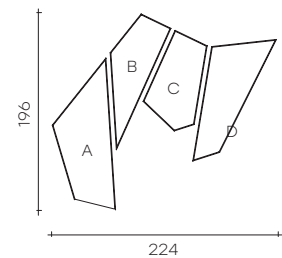

**MODULO B**  
**MODULE B**

**MODULO C**  
**MODULE C**

**MODULO D**  
**MODULE D**

dimensioni L, P, H  
dimensions L, W, H  
(cm)

	COD./CODE	L	P/W	H	peso netto net weight (kg)	peso lordo gross weight (kg)	volume imballo package volume (m <sup>3</sup> )
Specchio da parete quadrato. Wall square mirror.	<b>MI/7070</b>	70	5	70	9	18	0,10
	<b>MI/9090</b>	90	5	90	14	26	0,15
Specchio da parete rettangolare. Wall rectangular mirror.	<b>MI/120</b>	120	5	40	9	19	0,10
	<b>MI/160</b>	160	5	50	14	28	0,15
	<b>MI/200</b>	200	5	60	20	38	0,22
Specchio da parete. Wall mirror.	<b>MI/A</b>	152	5	63	11	25	0,16
	<b>MI/B</b>	135	5	61	10	20	0,12
	<b>MI/C</b>	100	5	64	10	20	0,10
	<b>MI/D</b>	123	5	83	11	24	0,15

5 mm

**COMPOSIZIONI REALIZZATE CON 2 MODULI / COMPOSITIONS MADE USING 2 MODULES****COMP. 2.1**  
**COMP. 2.1****COMP. 2.2**  
**COMP. 2.2****COMP. 2.3**  
**COMP. 2.3****COMP. 2.4**  
**COMP. 2.4****COMPOSIZIONI REALIZZATE CON 3 MODULI / COMPOSITIONS MADE USING 3 MODULES****COMP. 3.1**  
**COMP. 3.1****COMP. 3.2**  
**COMP. 3.2****COMP. 3.3**  
**COMP. 3.3****COMP. 3.4**  
**COMP. 3.4****COMPOSIZIONI REALIZZATE CON 4 MODULI / COMPOSITIONS MADE USING 4 MODULES****COMP. 4.1**  
**COMP. 4.1****COMP. 4.2**  
**COMP. 4.2****COMP. 4.3**  
**COMP. 4.3****COMP. 4.4**  
**COMP. 4.4****MISURE PROFILI STANDARD \_ STANDARD PROFILES SIZES**

**Dimensione su richiesta:** min. 40x40 cm - max. 200x120 cm  
**Custom dimension:** min. 40x40 cm - max. 200x120 cm