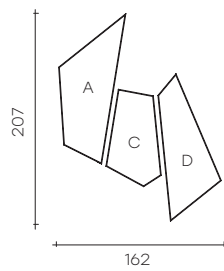

COMP. 3.2
COMP. 3.2