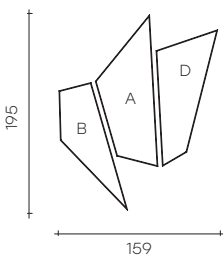

**MODULO B**  
**MODULE B**

**MODULO C**  
**MODULE C**

**MODULO D**  
**MODULE D**

dimensioni L, P, H  
dimensions L, W, H  
(cm)

	COD./CODE	L	P/W	H	peso netto net weight (kg)	peso lordo gross weight (kg)	volume imballo package volume (m <sup>3</sup> )
Specchio da parete quadrato. Wall square mirror.	<b>MI/7070</b>	70	5	70	9	18	0,10
	<b>MI/9090</b>	90	5	90	14	26	0,15
Specchio da parete rettangolare. Wall rectangular mirror.	<b>MI/120</b>	120	5	40	9	19	0,10
	<b>MI/160</b>	160	5	50	14	28	0,15
	<b>MI/200</b>	200	5	60	20	38	0,22
Specchio da parete. Wall mirror.	<b>MI/A</b>	152	5	63	11	25	0,16
	<b>MI/B</b>	135	5	61	10	20	0,12
	<b>MI/C</b>	100	5	64	10	20	0,10
	<b>MI/D</b>	123	5	83	11	24	0,15

5 mm

**COMPOSIZIONI REALIZZATE CON 2 MODULI / COMPOSITIONS MADE USING 2 MODULES****COMP. 2.1**  
**COMP. 2.1****COMP. 2.2**  
**COMP. 2.2****COMP. 2.3**  
**COMP. 2.3****COMP. 2.4**  
**COMP. 2.4****COMPOSIZIONI REALIZZATE CON 3 MODULI / COMPOSITIONS MADE USING 3 MODULES****COMP. 3.1**  
**COMP. 3.1****COMP. 3.2**  
**COMP. 3.2****COMP. 3.3**  
**COMP. 3.3****COMP. 3.4**  
**COMP. 3.4****COMPOSIZIONI REALIZZATE CON 4 MODULI / COMPOSITIONS MADE USING 4 MODULES****COMP. 4.1**  
**COMP. 4.1****COMP. 4.2**  
**COMP. 4.2****COMP. 4.3**  
**COMP. 4.3****COMP. 4.4**  
**COMP. 4.4****MISURE PROFILI STANDARD \_ STANDARD PROFILES SIZES**

**Dimensione su richiesta:** min. 40x40 cm - max. 200x120 cm  
**Custom dimension:** min. 40x40 cm - max. 200x120 cm