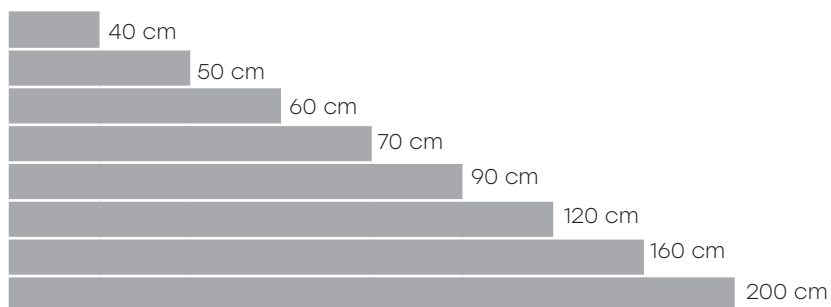

**MODULO B**  
**MODULE B**

**MODULO C**  
**MODULE C**

**MODULO D**  
**MODULE D**

dimensioni L, P, H  
dimensions L, W, H  
(cm)

	COD./CODE	L	P/W	H	peso netto net weight (kg)	peso lordo gross weight (kg)	volume imballo package volume (m <sup>3</sup> )
Specchio da parete quadrato. Wall square mirror.	<b>MI/7070</b>	70	5	70	9	18	0,10
	<b>MI/9090</b>	90	5	90	14	26	0,15
Specchio da parete rettangolare. Wall rectangular mirror.	<b>MI/120</b>	120	5	40	9	19	0,10
	<b>MI/160</b>	160	5	50	14	28	0,15
	<b>MI/200</b>	200	5	60	20	38	0,22
Specchio da parete. Wall mirror.	<b>MI/A</b>	152	5	63	11	25	0,16
	<b>MI/B</b>	135	5	61	10	20	0,12
	<b>MI/C</b>	100	5	64	10	20	0,10
	<b>MI/D</b>	123	5	83	11	24	0,15

**Dimensione su richiesta:** min. 40x40 cm - max. 200x120 cm  
**Custom dimension:** min. 40x40 cm - max. 200x120 cm