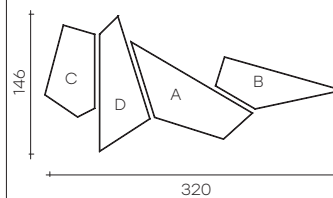

COMP. 4.3
COMP. 4.3