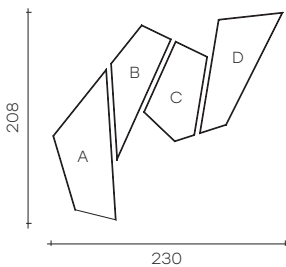

**MODULO B**  
**MODULE B**

**MODULO C**  
**MODULE C**

**MODULO D**  
**MODULE D**

dimensioni L, P, H  
dimensions L, W, H  
(cm)

	COD./CODE	L	P/W	H	peso netto net weight (kg)	peso lordo gross weight (kg)	volume imballo package volume (m <sup>3</sup> )
Specchio da parete quadrato. Wall square mirror.	<b>MI/7070</b>	70	5	70	9	18	0,10
	<b>MI/9090</b>	90	5	90	14	26	0,15
Specchio da parete rettangolare. Wall rectangular mirror.	<b>MI/120</b>	120	5	40	9	19	0,10
	<b>MI/160</b>	160	5	50	14	28	0,15
	<b>MI/200</b>	200	5	60	20	38	0,22
Specchio da parete. Wall mirror.	<b>MI/A</b>	152	5	63	11	25	0,16
	<b>MI/B</b>	135	5	61	10	20	0,12
	<b>MI/C</b>	100	5	64	10	20	0,10
	<b>MI/D</b>	123	5	83	11	24	0,15

5 mm

**COMPOSIZIONI REALIZZATE CON 2 MODULI / COMPOSITIONS MADE USING 2 MODULES****COMP. 2.1**  
**COMP. 2.1****COMP. 2.2**  
**COMP. 2.2****COMP. 2.3**  
**COMP. 2.3****COMP. 2.4**  
**COMP. 2.4****COMPOSIZIONI REALIZZATE CON 3 MODULI / COMPOSITIONS MADE USING 3 MODULES****COMP. 3.1**  
**COMP. 3.1****COMP. 3.2**  
**COMP. 3.2****COMP. 3.3**  
**COMP. 3.3****COMP. 3.4**  
**COMP. 3.4****COMPOSIZIONI REALIZZATE CON 4 MODULI / COMPOSITIONS MADE USING 4 MODULES****COMP. 4.1**  
**COMP. 4.1****COMP. 4.2**  
**COMP. 4.2****COMP. 4.3**  
**COMP. 4.3****COMP. 4.4**  
**COMP. 4.4****MISURE PROFILI STANDARD \_ STANDARD PROFILES SIZES**

**Dimensione su richiesta:** min. 40x40 cm - max. 200x120 cm  
**Custom dimension:** min. 40x40 cm - max. 200x120 cm