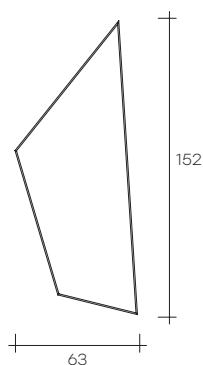

# mirage

DESIGN  
DANIEL LIBESKIND

modello registrato  
registered model

Specchio da parete con retrocornice in alluminio finitura brill. Lo specchio offre sia un'ampia gamma di misure che un'ampia possibilità di customizzazione. Possibilità di appendamento verticale od orizzontale.

Wall mirror with brill finish aluminium rear frame. The mirror is available in a wide range of sizes and offers several customization solutions. Possibility of hanging vertically or horizontally.

**MODULO A**  
**MODULE A**

**MODULO B**  
**MODULE B**

**MODULO C**  
**MODULE C**

**MODULO D**  
**MODULE D**

dimensioni L, P, H  
dimensions L, W, H  
(cm)

	COD./CODE	L	P/W	H	peso netto net weight (kg)	peso lordo gross weight (kg)	volume imballo package volume (m <sup>3</sup> )
Specchio da parete quadrato. Wall square mirror.	<b>MI/7070</b>	70	5	70	9	18	0,10
	<b>MI/9090</b>	90	5	90	14	26	0,15
Specchio da parete rettangolare. Wall rectangular mirror.	<b>MI/120</b>	120	5	40	9	19	0,10
	<b>MI/160</b>	160	5	50	14	28	0,15
	<b>MI/200</b>	200	5	60	20	38	0,22
Specchio da parete. Wall mirror.	<b>MI/A</b>	152	5	63	11	25	0,16
	<b>MI/B</b>	135	5	61	10	20	0,12
	<b>MI/C</b>	100	5	64	10	20	0,10
	<b>MI/D</b>	123	5	83	11	24	0,15

**Dimensione su richiesta:** min. 40x40 cm - max. 200x120 cm  
**Custom dimension:** min. 40x40 cm - max. 200x120 cm