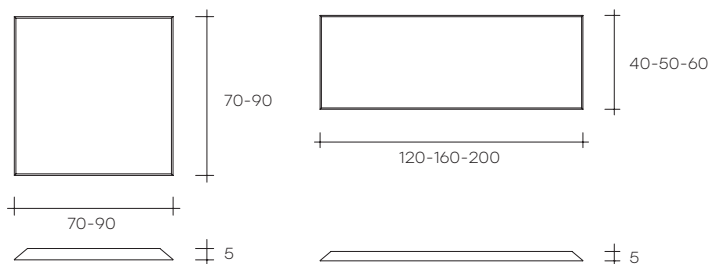

mirage

DESIGN
DANIEL LIBESKIND

modello registrato
registered model

Specchio da parete con retrocornice in alluminio finitura brill. Lo specchio offre sia un'ampia gamma di misure che un'ampia possibilità di customizzazione. Possibilità di appendamento verticale od orizzontale.

Wall mirror with brill finish aluminium rear frame. The mirror is available in a wide range of sizes and offers several customization solutions. Possibility of hanging vertically or horizontally.

MODULO C
MODULE C

MODULO D
MODULE D

dimensioni L, P, H
dimensions L, W, H
(cm)

	COD./CODE	L	P/W	H	peso netto net weight (kg)	peso lordo gross weight (kg)	volume imballo package volume (m³)
Specchio da parete quadrato. Wall square mirror.	MI/7070	70	5	70	9	18	0,10
	MI/9090	90	5	90	14	26	0,15
Specchio da parete rettangolare. Wall rectangular mirror.	MI/120	120	5	40	9	19	0,10
	MI/160	160	5	50	14	28	0,15
	MI/200	200	5	60	20	38	0,22
Specchio da parete. Wall mirror.	MI/A	152	5	63	11	25	0,16
	MI/B	135	5	61	10	20	0,12
	MI/C	100	5	64	10	20	0,10
	MI/D	123	5	83	11	24	0,15

FINITURE SOLO VETRO SPECCHIO CENTRALE
CENTRAL MIRROR GLASS FINISH

SPESSORE
THICKNESS

Vetro extralight _ Extralight glass

5 mm

Vetro fumè _ Smoked glass

5 mm

Vetro bronzo _ Bronze glass

5 mm