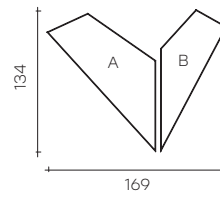

**MODULO B**  
**MODULE B**

**MODULO C**  
**MODULE C**

**MODULO D**  
**MODULE D**

dimensioni L, P, H  
dimensions L, W, H  
(cm)

	COD./CODE	L	P/W	H	peso netto net weight (kg)	peso lordo gross weight (kg)	volume imballo package volume (m <sup>3</sup> )
Specchio da parete quadrato. Wall square mirror.	<b>MI/7070</b>	70	5	70	9	18	0,10
	<b>MI/9090</b>	90	5	90	14	26	0,15
Specchio da parete rettangolare. Wall rectangular mirror.	<b>MI/120</b>	120	5	40	9	19	0,10
	<b>MI/160</b>	160	5	50	14	28	0,15
	<b>MI/200</b>	200	5	60	20	38	0,22
Specchio da parete. Wall mirror.	<b>MI/A</b>	152	5	63	11	25	0,16
	<b>MI/B</b>	135	5	61	10	20	0,12
	<b>MI/C</b>	100	5	64	10	20	0,10
	<b>MI/D</b>	123	5	83	11	24	0,15

5 mm

**COMPOSIZIONI REALIZZATE CON 2 MODULI / COMPOSITIONS MADE USING 2 MODULES****COMP. 2.1**  
**COMP. 2.1****COMP. 2.2**  
**COMP. 2.2****COMP. 2.3**  
**COMP. 2.3****COMP. 2.4**  
**COMP. 2.4****COMPOSIZIONI REALIZZATE CON 3 MODULI / COMPOSITIONS MADE USING 3 MODULES****COMP. 3.1**  
**COMP. 3.1****COMP. 3.2**  
**COMP. 3.2****COMP. 3.3**  
**COMP. 3.3****COMP. 3.4**  
**COMP. 3.4****COMPOSIZIONI REALIZZATE CON 4 MODULI / COMPOSITIONS MADE USING 4 MODULES****COMP. 4.1**  
**COMP. 4.1****COMP. 4.2**  
**COMP. 4.2****COMP. 4.3**  
**COMP. 4.3****COMP. 4.4**  
**COMP. 4.4****MISURE PROFILI STANDARD \_ STANDARD PROFILES SIZES**

**Dimensione su richiesta:** min. 40x40 cm - max. 200x120 cm  
**Custom dimension:** min. 40x40 cm - max. 200x120 cm