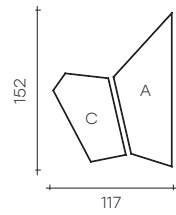

**MODULO B**  
**MODULE B**

**MODULO C**  
**MODULE C**

**MODULO D**  
**MODULE D**

dimensioni L, P, H  
dimensions L, W, H  
(cm)

	COD./CODE	L	P/W	H	peso netto net weight (kg)	peso lordo gross weight (kg)	volume imballo package volume (m <sup>3</sup> )
Specchio da parete quadrato. Wall square mirror.	<b>MI/7070</b>	70	5	70	9	18	0,10
	<b>MI/9090</b>	90	5	90	14	26	0,15
Specchio da parete rettangolare. Wall rectangular mirror.	<b>MI/120</b>	120	5	40	9	19	0,10
	<b>MI/160</b>	160	5	50	14	28	0,15
	<b>MI/200</b>	200	5	60	20	38	0,22
Specchio da parete. Wall mirror.	<b>MI/A</b>	152	5	63	11	25	0,16
	<b>MI/B</b>	135	5	61	10	20	0,12
	<b>MI/C</b>	100	5	64	10	20	0,10
	<b>MI/D</b>	123	5	83	11	24	0,15

5 mm

**COMPOSIZIONI REALIZZATE CON 2 MODULI / COMPOSITIONS MADE USING 2 MODULES****COMP. 2.1**  
**COMP. 2.1****COMP. 2.2**  
**COMP. 2.2****COMP. 2.3**  
**COMP. 2.3****COMP. 2.4**  
**COMP. 2.4****COMPOSIZIONI REALIZZATE CON 3 MODULI / COMPOSITIONS MADE USING 3 MODULES****COMP. 3.1**  
**COMP. 3.1****COMP. 3.2**  
**COMP. 3.2****COMP. 3.3**  
**COMP. 3.3****COMP. 3.4**  
**COMP. 3.4****COMPOSIZIONI REALIZZATE CON 4 MODULI / COMPOSITIONS MADE USING 4 MODULES****COMP. 4.1**  
**COMP. 4.1****COMP. 4.2**  
**COMP. 4.2****COMP. 4.3**  
**COMP. 4.3****COMP. 4.4**  
**COMP. 4.4****MISURE PROFILI STANDARD \_ STANDARD PROFILES SIZES**

**Dimensione su richiesta:** min. 40x40 cm - max. 200x120 cm  
**Custom dimension:** min. 40x40 cm - max. 200x120 cm