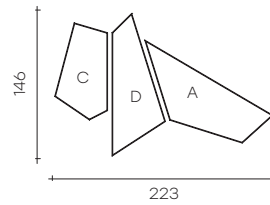

**MODULO B**  
**MODULE B**

**MODULO C**  
**MODULE C**

**MODULO D**  
**MODULE D**

dimensioni L, P, H  
dimensions L, W, H  
(cm)

	COD./CODE	L	P/W	H	peso netto net weight (kg)	peso lordo gross weight (kg)	volume imballo package volume (m <sup>3</sup> )
Specchio da parete quadrato. Wall square mirror.	<b>MI/7070</b>	70	5	70	9	18	0,10
	<b>MI/9090</b>	90	5	90	14	26	0,15
Specchio da parete rettangolare. Wall rectangular mirror.	<b>MI/120</b>	120	5	40	9	19	0,10
	<b>MI/160</b>	160	5	50	14	28	0,15
	<b>MI/200</b>	200	5	60	20	38	0,22
Specchio da parete. Wall mirror.	<b>MI/A</b>	152	5	63	11	25	0,16
	<b>MI/B</b>	135	5	61	10	20	0,12
	<b>MI/C</b>	100	5	64	10	20	0,10
	<b>MI/D</b>	123	5	83	11	24	0,15

5 mm

**COMPOSIZIONI REALIZZATE CON 2 MODULI / COMPOSITIONS MADE USING 2 MODULES****COMP. 2.1**  
**COMP. 2.1****COMP. 2.2**  
**COMP. 2.2****COMP. 2.3**  
**COMP. 2.3****COMP. 2.4**  
**COMP. 2.4****COMPOSIZIONI REALIZZATE CON 3 MODULI / COMPOSITIONS MADE USING 3 MODULES****COMP. 3.1**  
**COMP. 3.1****COMP. 3.2**  
**COMP. 3.2****COMP. 3.3**  
**COMP. 3.3****COMP. 3.4**  
**COMP. 3.4****COMPOSIZIONI REALIZZATE CON 4 MODULI / COMPOSITIONS MADE USING 4 MODULES****COMP. 4.1**  
**COMP. 4.1****COMP. 4.2**  
**COMP. 4.2****COMP. 4.3**  
**COMP. 4.3****COMP. 4.4**  
**COMP. 4.4****MISURE PROFILI STANDARD \_ STANDARD PROFILES SIZES**

**Dimensione su richiesta:** min. 40x40 cm - max. 200x120 cm  
**Custom dimension:** min. 40x40 cm - max. 200x120 cm