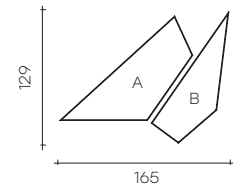

**MODULO B**  
**MODULE B**

**MODULO C**  
**MODULE C**

**MODULO D**  
**MODULE D**

dimensioni L, P, H  
dimensions L, W, H  
(cm)

	COD./CODE	L	P/W	H	peso netto net weight (kg)	peso lordo gross weight (kg)	volume imballo package volume (m <sup>3</sup> )
Specchio da parete quadrato. Wall square mirror.	<b>MI/7070</b>	70	5	70	9	18	0,10
	<b>MI/9090</b>	90	5	90	14	26	0,15
Specchio da parete rettangolare. Wall rectangular mirror.	<b>MI/120</b>	120	5	40	9	19	0,10
	<b>MI/160</b>	160	5	50	14	28	0,15
	<b>MI/200</b>	200	5	60	20	38	0,22
Specchio da parete. Wall mirror.	<b>MI/A</b>	152	5	63	11	25	0,16
	<b>MI/B</b>	135	5	61	10	20	0,12
	<b>MI/C</b>	100	5	64	10	20	0,10
	<b>MI/D</b>	123	5	83	11	24	0,15

5 mm

**COMPOSIZIONI REALIZZATE CON 2 MODULI / COMPOSITIONS MADE USING 2 MODULES****COMP. 2.1**  
**COMP. 2.1****COMP. 2.2**  
**COMP. 2.2****COMP. 2.3**  
**COMP. 2.3****COMP. 2.4**  
**COMP. 2.4****COMPOSIZIONI REALIZZATE CON 3 MODULI / COMPOSITIONS MADE USING 3 MODULES****COMP. 3.1**  
**COMP. 3.1****COMP. 3.2**  
**COMP. 3.2****COMP. 3.3**  
**COMP. 3.3****COMP. 3.4**  
**COMP. 3.4****COMPOSIZIONI REALIZZATE CON 4 MODULI / COMPOSITIONS MADE USING 4 MODULES****COMP. 4.1**  
**COMP. 4.1****COMP. 4.2**  
**COMP. 4.2****COMP. 4.3**  
**COMP. 4.3****COMP. 4.4**  
**COMP. 4.4****MISURE PROFILI STANDARD \_ STANDARD PROFILES SIZES**

**Dimensione su richiesta:** min. 40x40 cm - max. 200x120 cm  
**Custom dimension:** min. 40x40 cm - max. 200x120 cm