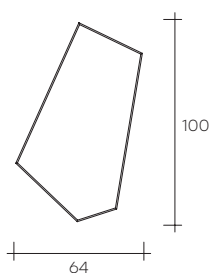

# mirage

DESIGN  
DANIEL LIBESKIND

modello registrato  
registered model

Specchio da parete con retrocornice in alluminio finitura brill. Lo specchio offre sia un'ampia gamma di misure che un'ampia possibilità di customizzazione. Possibilità di appendamento verticale od orizzontale.

Wall mirror with brill finish aluminium rear frame. The mirror is available in a wide range of sizes and offers several customization solutions. Possibility of hanging vertically or horizontally.

**MODULO A**  
**MODULE A**

**MODULO B**  
**MODULE B**

**MODULO C**  
**MODULE C**

**MODULO D**  
**MODULE D**

dimensioni L, P, H  
dimensions L, W, H  
(cm)

	COD./CODE	L	P/W	H	peso netto net weight (kg)	peso lordo gross weight (kg)	volume imballo package volume (m <sup>3</sup> )
Specchio da parete quadrato. Wall square mirror.	<b>MI/7070</b>	70	5	70	9	18	0,10
	<b>MI/9090</b>	90	5	90	14	26	0,15
Specchio da parete rettangolare. Wall rectangular mirror.	<b>MI/120</b>	120	5	40	9	19	0,10
	<b>MI/160</b>	160	5	50	14	28	0,15
	<b>MI/200</b>	200	5	60	20	38	0,22
Specchio da parete. Wall mirror.	<b>MI/A</b>	152	5	63	11	25	0,16
	<b>MI/B</b>	135	5	61	10	20	0,12
	<b>MI/C</b>	100	5	64	10	20	0,10
	<b>MI/D</b>	123	5	83	11	24	0,15

**Dimensione su richiesta:** min. 40x40 cm - max. 200x120 cm  
**Custom dimension:** min. 40x40 cm - max. 200x120 cm