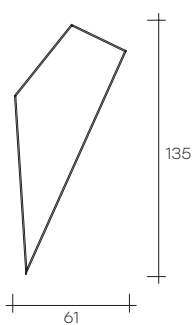

# mirage

DESIGN  
DANIEL LIBESKIND

modello registrato  
registered model

Specchio da parete con retrocornice in alluminio finitura brill. Lo specchio offre sia un'ampia gamma di misure che un'ampia possibilità di customizzazione. Possibilità di appendamento verticale od orizzontale.

Wall mirror with brill finish aluminium rear frame. The mirror is available in a wide range of sizes and offers several customization solutions. Possibility of hanging vertically or horizontally.

**MODULO A**  
**MODULE A**

**MODULO B**  
**MODULE B**

**MODULO C**  
**MODULE C**

**MODULO D**  
**MODULE D**

dimensioni L, P, H  
dimensions L, W, H  
(cm)

	COD./CODE	L	P/W	H	peso netto net weight (kg)	peso lordo gross weight (kg)	volume imballo package volume (m <sup>3</sup> )
Specchio da parete quadrato. Wall square mirror.	<b>MI/7070</b>	70	5	70	9	18	0,10
	<b>MI/9090</b>	90	5	90	14	26	0,15
Specchio da parete rettangolare. Wall rectangular mirror.	<b>MI/120</b>	120	5	40	9	19	0,10
	<b>MI/160</b>	160	5	50	14	28	0,15
	<b>MI/200</b>	200	5	60	20	38	0,22
Specchio da parete. Wall mirror.	<b>MI/A</b>	152	5	63	11	25	0,16
	<b>MI/B</b>	135	5	61	10	20	0,12
	<b>MI/C</b>	100	5	64	10	20	0,10
	<b>MI/D</b>	123	5	83	11	24	0,15

**Dimensione su richiesta:** min. 40x40 cm - max. 200x120 cm  
**Custom dimension:** min. 40x40 cm - max. 200x120 cm