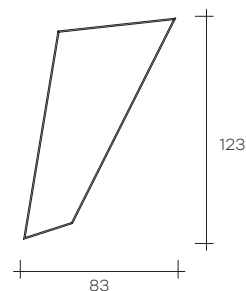

Wall mirror with brill finish aluminium rear frame. The mirror is available in a wide range of sizes and offers several customization solutions. Possibility of hanging vertically or horizontally.

**MODULO A**  
**MODULE A**

**MODULO B**  
**MODULE B**

**MODULO C**  
**MODULE C**

**MODULO D**  
**MODULE D**

dimensioni L, P, H  
dimensions L, W, H  
(cm)

	COD./CODE	L	P/W	H	peso netto net weight (kg)	peso lordo gross weight (kg)	volume imballo package volume (m <sup>3</sup> )
Specchio da parete quadrato. Wall square mirror.	<b>MI/7070</b>	70	5	70	9	18	0,10
	<b>MI/9090</b>	90	5	90	14	26	0,15
Specchio da parete rettangolare. Wall rectangular mirror.	<b>MI/120</b>	120	5	40	9	19	0,10
	<b>MI/160</b>	160	5	50	14	28	0,15
	<b>MI/200</b>	200	5	60	20	38	0,22
Specchio da parete. Wall mirror.	<b>MI/A</b>	152	5	63	11	25	0,16
	<b>MI/B</b>	135	5	61	10	20	0,12
	<b>MI/C</b>	100	5	64	10	20	0,10
	<b>MI/D</b>	123	5	83	11	24	0,15

**Dimensione su richiesta:** min. 40x40 cm - max. 200x120 cm  
**Custom dimension:** min. 40x40 cm - max. 200x120 cm