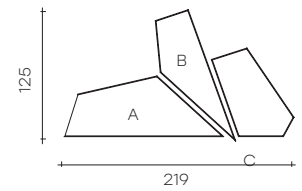

**MODULO B**  
**MODULE B**

**MODULO C**  
**MODULE C**

**MODULO D**  
**MODULE D**

dimensioni L, P, H  
dimensions L, W, H  
(cm)

	COD./CODE	L	P/W	H	peso netto net weight (kg)	peso lordo gross weight (kg)	volume imballo package volume (m <sup>3</sup> )
Specchio da parete quadrato. Wall square mirror.	<b>MI/7070</b>	70	5	70	9	18	0,10
	<b>MI/9090</b>	90	5	90	14	26	0,15
Specchio da parete rettangolare. Wall rectangular mirror.	<b>MI/120</b>	120	5	40	9	19	0,10
	<b>MI/160</b>	160	5	50	14	28	0,15
	<b>MI/200</b>	200	5	60	20	38	0,22
Specchio da parete. Wall mirror.	<b>MI/A</b>	152	5	63	11	25	0,16
	<b>MI/B</b>	135	5	61	10	20	0,12
	<b>MI/C</b>	100	5	64	10	20	0,10
	<b>MI/D</b>	123	5	83	11	24	0,15

5 mm

**COMPOSIZIONI REALIZZATE CON 2 MODULI / COMPOSITIONS MADE USING 2 MODULES****COMP. 2.1**  
**COMP. 2.1****COMP. 2.2**  
**COMP. 2.2****COMP. 2.3**  
**COMP. 2.3****COMP. 2.4**  
**COMP. 2.4****COMPOSIZIONI REALIZZATE CON 3 MODULI / COMPOSITIONS MADE USING 3 MODULES****COMP. 3.1**  
**COMP. 3.1****COMP. 3.2**  
**COMP. 3.2****COMP. 3.3**  
**COMP. 3.3****COMP. 3.4**  
**COMP. 3.4****COMPOSIZIONI REALIZZATE CON 4 MODULI / COMPOSITIONS MADE USING 4 MODULES****COMP. 4.1**  
**COMP. 4.1****COMP. 4.2**  
**COMP. 4.2****COMP. 4.3**  
**COMP. 4.3****COMP. 4.4**  
**COMP. 4.4****MISURE PROFILI STANDARD \_ STANDARD PROFILES SIZES**

**Dimensione su richiesta:** min. 40x40 cm - max. 200x120 cm  
**Custom dimension:** min. 40x40 cm - max. 200x120 cm