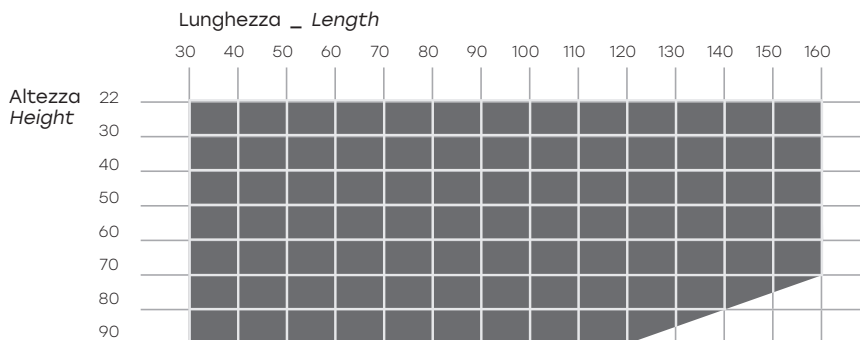

15 mm

Vetro extralight retrolaccato _ Extralight back-lacquered glass

15 mm

Per vetro acidato rivolgersi all'ufficio commerciale.
For acid-etched glass, please contact FIAM customer service.

Profondità: può essere scelta liberamente tra un minimo di 50 cm ed un massimo di 100 cm.
Width: available between a minimum of 50 cm and a maximum of 100 cm.