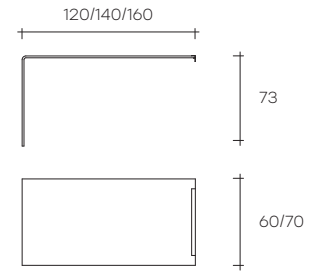

rialto L wall mounted

DESIGN
CRS FIAM

modello registrato
registered model

portata sul piano: 100 kg
load capacity on top: 100 kg

Scrivania in vetro trasparente curvato da 15 mm con una doppia piastra in alluminio brillantato per fissaggio a parete. **Disponibile anche su misura.**

Desk in 15 mm-thick transparent curved glass with a double bright-finish aluminium plate for wall-mounting. **Customized Rialto desk available on demand.**

dimensioni L, P, H
dimensions L, W, H
(cm)

COD./CODE

L

P/W

H

peso netto
net weight
(kg)

peso lordo
gross weight
(kg)

volume imballo
package volume
(m³)

Scrivania.
Desk.
Ancoraggio a parete
in alluminio incluso.

COD./CODE	L	P/W	H	peso netto net weight (kg)	peso lordo gross weight (kg)	volume imballo package volume (m ³)
SW1260	120	60	73	44	64	0,82
SW1470	140	70	73	56	82	1,08
SW1670	160	70	73	61	88	1,22

Lunghezza massima per versione wall mounted L. 160 cm.
Max lenght for wall mounted version desk L. 160 cm.