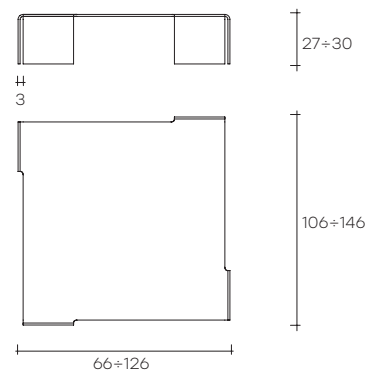

neutra

DESIGN
RODOLFO DORDONI

portata sul piano: 60 kg
load capacity on top: 60 kg

Tavolo basso monolitico in vetro curvato da 12 mm.

Monolithic coffee table
in 12 mm-thick curved glass.

dimensioni L, P, H
dimensions L, W, H
(cm)

COD./CODE

L

P/W

H

peso netto
net weight
(kg)

peso lordo
gross weight
(kg)

volume imballo
package volume
(m³)

Tavolo basso trasparente.
Coffee table in clear glass.

126

126

30

54

75

0,86

0196

146