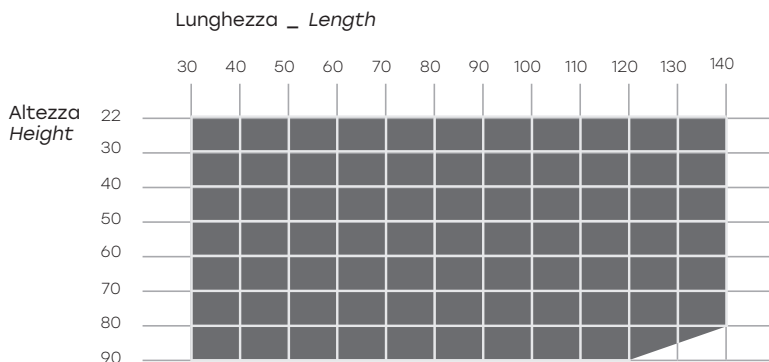

Profondità: può essere scelta liberamente tra un minimo di 30 cm ed un massimo di 50 cm.
Width: available between a minimum of 30 cm and a maximum of 50 cm.