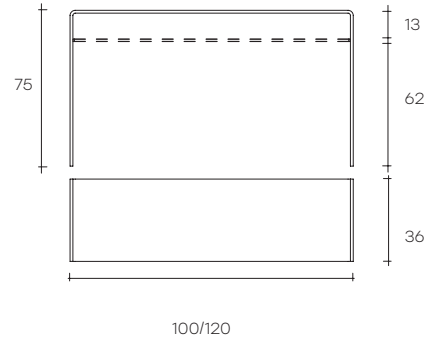

rialto consolle

DESIGN
CRS FIAM

modello registrato
registered model

portata sul piano: 50 kg
portata sul ripiano: 20 kg
load capacity on the top: 50 kg
load capacity on each shelf: 20 kg

Consolle in vetro curvato da 12 mm.
Disponibile anche con ripiano in vetro
da 10 mm. Disponibile anche su misura.

Console in 12 mm-thick curved glass.
Also available with 10 mm-thick glass shelf.
Also available in the full custom version.

dimensioni L, P, H <i>dimensions L, W, H</i> (cm)	COD./CODE	L	P/W	H	peso netto <i>net weight</i> (kg)	peso lordo <i>gross weight</i> (kg)	volume imballo <i>package volume</i> (m ³)
Consolle. <i>Console.</i>	1012	100	36	75	26	40	0,45
Consolle con ripiano. <i>Console with 10 mm-thick glass shelf.</i>	1013	100	36	75	34	48	0,45
Consolle. <i>Console.</i>	1212	120	36	75	28	44	0,52
Consolle con ripiano. <i>Console with 10 mm-thick glass shelf.</i>	1213	120	36	75	38	54	0,52

Profondità: può essere scelta liberamente tra un minimo di 30 cm ed un massimo di 50 cm.
Width: available between a minimum of 30 cm and a maximum of 50 cm.