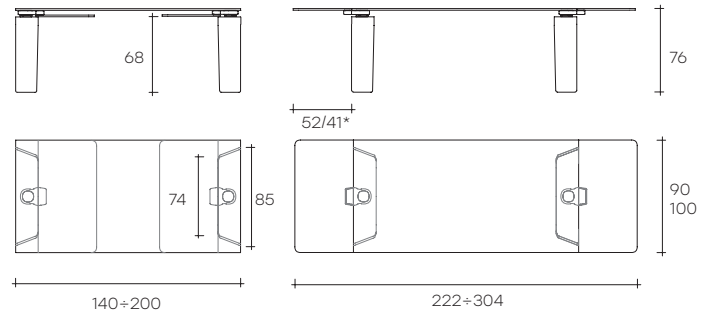

# kayo

DESIGN  
SATYENDRA PAKHALÉ

modello registrato  
registered model

portata sul piano: 150 kg  
portata sulla prolunga: 30 kg  
load capacity on top: 150 kg  
extension load capacity: 30 kg

Tavolo allungabile con piano in vetro temperato da 15 mm, prolunghe indipendenti in vetro temperato da 12 mm profonde 52 cm. Gambe smontabili in vetro curvo da 19 mm e meccanismo in metallo finitura alluminio brill satinato o champagne satinato, con piastre in acciaio inox.

*Extendible table with 15 mm top in tempered glass, independent extensions in 12 mm tempered glass, 52 cm long each. Detachable legs in 19 mm curved glass and mechanism in brushed metal, polished aluminium finish or champagne finish. Stainless steel plates.*

dimensioni L, P, H  
dimensions L, W, H  
(cm)

	COD./CODE	L	P/W	H	peso netto net weight (kg)	peso lordo gross weight (kg)	volume imballo package volume (m <sup>3</sup> )
Tavolo allungabile. Extendible table.	<b>*KY/149</b>	140	90	76	122	168	0,78
	<b>KY/169</b>	160	90	76	127	177	0,84
	<b>KY/189</b>	180	90	76	134	187	0,9
	<b>KY/209</b>	200	90	76	141	197	0,96
	<b>KY/1610</b>	160	100	76	136	190	0,89
	<b>KY/1810</b>	180	100	76	144	201	0,96
	<b>KY/2010</b>	200	100	76	151	211	1,02

**\*Su lunghezza piano L 140 la prolunga è da 41 cm.**

**\*For top's length L140 the extension is 41 cm long.**